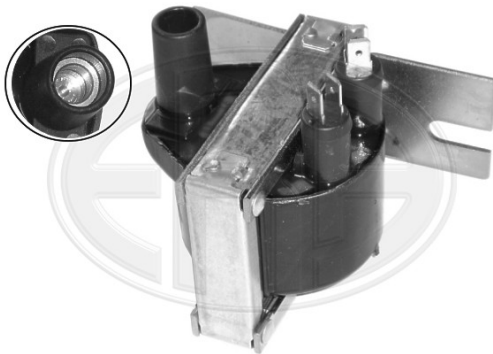

BERU
ZS 257
BOSCH
F 000 ZS0 113
CITROENPEUGEOT
5970 42,97 531 206
VALEO
245001

CITROËN
BX,C15
PEUGEOT
205,309,405

Note: Number of ports : 4

880025

FIAT
7553120,7588435,7646974,7746153
VALEO
245052

AUTOBIANCHI
Y10
FIAT
CROMA,DUNA,ELBA,FIORINO,
FIORINO Pick up,PANDA,REGATA,RITMO,TEMPRA,TIPO,UNO
LANCIA
DEDRA,DELTA,PRISMA,THEMA,Y10

Note: Number of ports : 4

880026