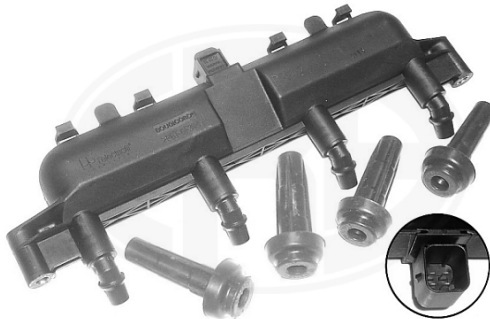

880034

BOSCH
0 986 221 034
CITROENPEUGEOT
5970 72,5970 74,5970 A9,96 246 755,
96 281 585

CITROËN
AX,BERLINGO,SAXO,XSARA
PEUGEOT
106,206,306

Note: Number of ports : 4