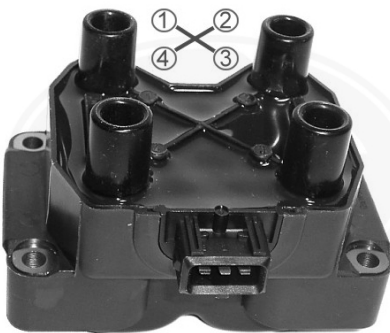

880109

ALFA ROMEO
60558152, 60809606
BERU
ZS 234
BOSCH
0 221 503 407
FERRARI
134386
FIAT
7648797
HONDA
30520 PDF E00
LAND ROVER
ERR 6045
RENAULT
60 00 581 617
VW
048 905 105 1

ALFA ROMEO
155, 164
FERRARI
348 TB, 348 TS, F355 BERLINETTA, F355 GTS, MONDIAL
FIAT
BRAVA, BRAVO, CROMA, FIORINO,
FIORINO Pick up, MAREA, PUNTO, SCUDO, TEMPRA, TIPO
LANCIA
DEDRA, DELTA, KAPPA, THEMA, Y, Y10
LAND ROVER
DISCOVERY, RANGE ROVER

Note: Number of ports : 3