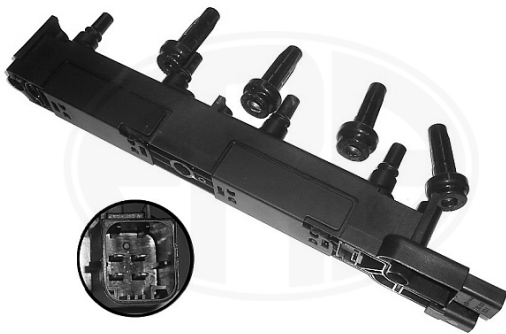

BOSCH
F 000 ZS0 117
TOYOTA
90919-02164

TOYOTA
CARINA,CELICA,COROLLA,HIACE,PASEO,RAV 4,STARLET

Note: Number of ports : 2

880073

CITROENPEUGEOT
5970 75,94 632 641,96 341 314,
96 632 641
FIAT
9663264180
VALEO
245098

CITROËN
C4,C5,C8,EVASION,JUMPY,XSARA,XSARA PICASSO
PEUGEOT
206,307,406,407,607,806,807,EXPERT

Note: Number of ports : 4

880074