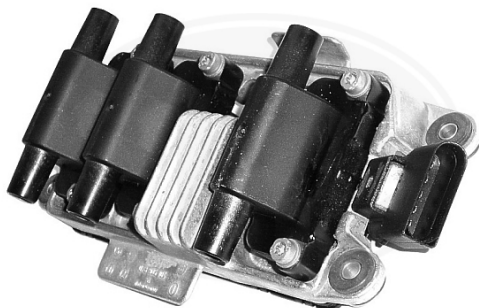

BERU
ZSE 007
VW
078 905 101,078 905 101 A,078 905 104

AUDI
100,80,A4,A6,A8,CABRIOLET,COUPE

Note: Number of ports : 5

880075