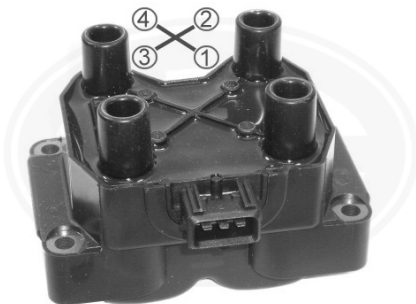

OPEL
ASTRA,SPEEDSTER,ZAFIRA
VAUXHALL
ASTRA,VX220,ZAFIRA

Note: Number of ports : 6

880131

BOSCH
0 221 503 457
FIAT
60586072

ALFA ROMEO
145,146,155,164
CITROËN
JUMPY
FIAT
BRAVA,BRAVO,MAREA,PUNTO,SCUDO,TEMPRA,TIPO
LANCIA
DEDRA,DELTA,KAPPA,THEMA,Y,Y10