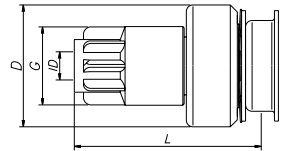

T	G	L	SPL	ID	D	RH	CW/CCW	Familia/Familia/Family
0758	9	29.64	78.5	8	10.7	46.5	-	CW	113