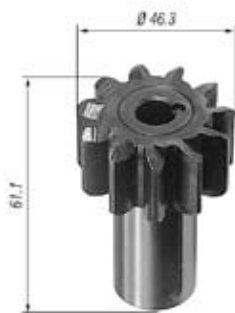

Komatsu: Trator de Esteiras D60A, D60E, D60F, D65A, D65E, todos c/ motor Cummins N855.

Mafersa: Trator M série M 240 c/ motor Cummins 6CTA 8.3 a partir de 09/91.

0089T12 | - | CW
Fam. 54**ORIGINAL**

Bosch: 2006382190 - 9001084064
Lucas Indiel: 222422