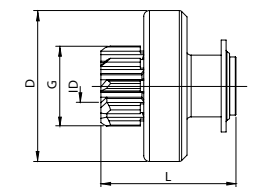

Familia/Familia/Family 089