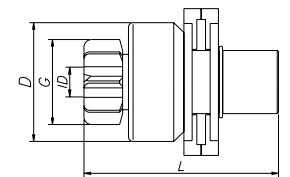

Familia/Familia/Family 037

NÚMERO ZEN NUMBER ZEN	Nº DE DIENTES # OF PIGNON TEETH	DIÁMETRO EXTERNO PINION - DIMENSION EXTERNA	COMPRIMENTO TOTAL LONG	Nº DE ESTRIAS # OF SPLINES	DIÁMETRO DA BUCHA PINION - DIMENSION INTERNA	DIÁMETRO DA CAPA DIMENSION EXTERNA DRIVE O.D.	PROFUNDIDADE DO REBAMO ALTURA DEL REBADO HEIGHT OF RABBET	SENTIDO DE ROTACION ROTATION
	T	G	L	SPL	ID	D	RH	CW/CCW
0786	9	25.8	64	6	11.5	46.5	4.5	CW
1206	9	25.8	64	6	11.5	46.5	4.5	CW
1227	9	25.8	64	6	11.5	46.5	4.5	CW
1333	9	25.8	64	6	11.5	46.5	4.5	CW
0878	11	29.5	52.5	10	12	46.5	-	CW
0969	9	29	52.5	10	12	46.5	-	CW