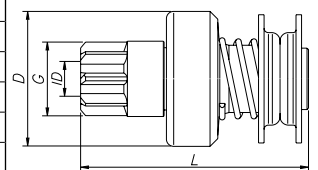

T	G	L	SPL	ID	D	RH	CW/CCW
0461	10	27.2	78.5	9	12	46.5	-	CW

Familia/Familia/Family 019