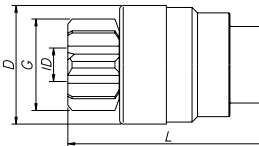

Familia/Familia/Family **041**