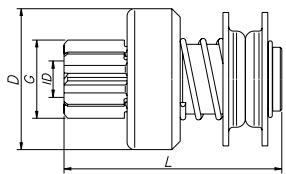

T	G	L	SPL	ID	D	RH	CW/CCW
0189	9	25.8	68	9	12	46.5	-	CW
0244	9	25.8	61.5	9	12	46.5	-	CW
1302	9	25.8	58.5	9	12	46.5	-	CCW

Familia/Familia/Family 018