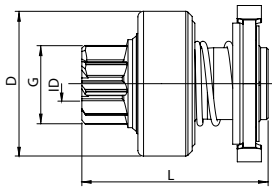

T	G	L	SPL	ID	D	RH	CW/CCW
0641	9	25.9	58.5	10	11	46.5	-	CW
0745	9	25.8	53.5	10	12	46.5	-	CW
0797	9	25.8	55.5	10	12	46.5	-	CW
0837	9	25.8	58.5	10	12	46.5	-	CW
0846	11	29.5	58.5	10	12	46.5	-	CW
0855	11	29.5	55.5	10	12	46.5	-	CW
0919	9	25.8	58.5	10	12	46.5	-	CW
0942	9	25.8	62	10	12	46.5	-	CW
0989	9	25.8	59.5	10	12	46.5	-	CCW
1486	9	29.64	58.5	10	12	46.5	-	CW

Familia/Familia/Family 084