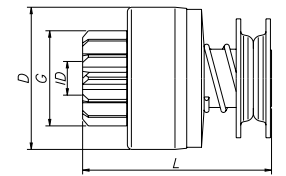

Familia/Familia/Family 045

	T	G	L	SPL	ID	D	RH	CW/CCW
1090	10	32.1	80	10	14	60	-	CW
1091	10	37.8	80	10	14	60	-	CW
1092	10	37.8	80.5	6	15	60	2	CW
1098	11	40	75	16	17.03	60	3.4	CW
1523	12	46.3	78.5	6	15	60	2	CW
1595	10	40	80	6	15	60	-	CW
1596	9	34.8	80	10	14.01	60	-	CW
1602	10	39.5	60.5	10	14.06	60	-	CW
1603	12	46.3	76	6	15	60	-	CW
1604	10	32	77	6	15	60	-	CW
1622	10	40	74	10	14.01	60	-	CW
1623	10	32.1	77.5	10	14.01	60	-	CW
1635	9	37.18	60.9	10	12.06	60	-	CW
1637	10	40	80	10	14.01	60	-	CW
1648	12	46.3	-	-	-	15	2	-
1651	9	34.8	-	-	-	15	2	-

Familia/Familia/Family 046