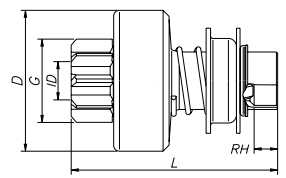

Familia/Familia/Family 028