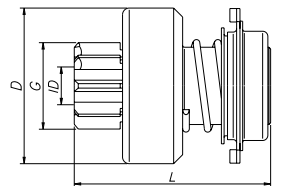

T	G	L	SPL	ID	D	RH	CW/CCW
0702	9	25.8	58.5	10	11	46.5	-	CCW
0703	9	25.8	68	10	11	46.5	-	CCW

Família/Familia/Family 104