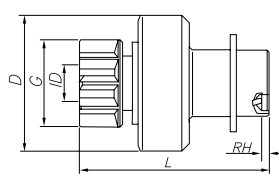

Familia/Familia/Family 033

NÚMERO ZEN ZEN NUMBER	Nº DE DIENTES # OF PINION TEETH	DIÁMETRO EXTERNO PINION DIMENSION EXTERNA PINION O.D.	COMPRIMENTO TOTAL LARGO LENGTH (mm)	Nº DE ESTRIAS # OF SPLINES	DIÁMETRO DA BUCHA PINION DIMENSION INTERNA PINION I.D.	DIÁMETRO DA CAPA DIMENSION EXTERNA DRIVE O.D. (mm)	PROFUNDIDADE DO REBAIXO ALTURA DEL REBAJO HEIGHT OF RABBIT (mm)	SENTIDO DE ROTACIÓN ROTAÇÃO ROTATION
	T	G	L	SPL	ID	D	RH	CW/CCW
1620	8	28.2	64	6	12	43.5	-	CCW
0756	11	30	61.5	6	12	46.2	2.5	CW
0770	9	25.8	45	6	12	43.5	-	CW
0774	9	25.8	61.5	6	12	46.2	2.5	CW
0809	9	29.6	53.5	5	11	43.5	2	CW
0830	8	28.2	53.5	5	11	41.5	2	CW
0841	9	29.6	53.5	5	11	41.5	2	CW
0843	8	23.92	44	5	10.99	46.5	1	CW
0854	8	24.7	64	6	12	43.5	-	CCW
0950	9	29.6	53.5	5	11	41.5	1.5	CCW
0951	8	28.2	75	5	11	41.5	1.5	CCW
0958	11	30	47	6	12	46.5	-	CW
0965	9	25.8	41	5	10.99	46.5	1	CW
1064	8	23.92	41	5	10.99	46.5	1	CW
1152	9	25.4	43	5	11	46.5	1	CW
1482	9	29.6	47	6	12	46.5	-	CW
1605	8	28.2	45.5	6	12.06	43.5	-	CCW