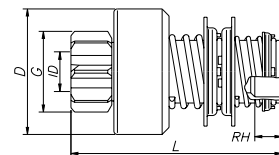

Familia/Familia/Family **020**

	T	G	L	SPL	ID	D	RH	CW/CCW
0015	9	29.64	77.5	3	14.3	46.5	10	CW
0028	9	34.8	90	3	14.3	54.5	10	CW
0034	9	34.8	91	3	14.3	60	13	CW
0043	10	40	87	3	14.3	60	10	CW
0044	9	25.8	78	3	12	46.5	10	CW
0046	9	25.8	90.0	3	12	46.5	10	CW
0059	11	41	92	3	14.3	60	10	CW
0060	10	40	91.5	3	14.3	60	10	CW
0061	13	46	92	3	14.3	60	10	CW
0062	9	34.8	77.5	3	14.3	46.5	10	CW
0092	9	34.8	86.5	3	14.3	66	12	CW
0224	10	37.8	90	3	14.3	54.5	10	CW
0227	11	41	90	3	14.3	54.5	10	CW
0318	9	34.8	90	10	14.3	54.5	18	CW
0709	9	34.8	90.0	3	14.3	54.5	10	CW
0831	9	25.8	79.0	12	12.5	54.5	10	CW
0902	11	41	91	12	14.3	60	15	CW
1076	9	34.8	86.9	3	14.3	54.5	13	CW