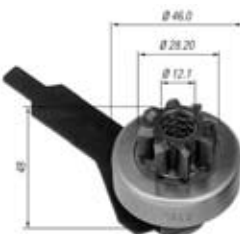

0863

T8 | SPL9 | CW
Fam. 99

ORIGINAL

Lucas: TMB196 - 54292464
Magneti-Marelli: 85541503
Nissan-Datsun: 2331290J00

MOTOR

Lucas: 26667 - 27022 - 27047
Magneti-Marelli: 63227022 - 63227043 - 63227046 - 63227047 - 63227051 - 63227577
Nissan-Datsun: 2330070J00

APLICAÇÃO/APLICACIÓN/APPLICATION

Nissan-Datsun: Primera 1.6.