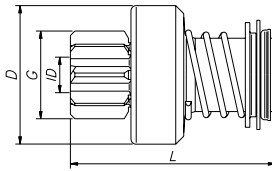

T	G	L	SPL	ID	D	RH	CW/CCW
0409	9	29.3	68.5	12	12.1	46.5	-	CW
1188	9	29.3	68.5	12	12.1	46.5	-	CW
0412	9	29.3	75	12	12.1	46.5	-	CW
0414	10	32	75	12	12.1	46.5	-	CW

Familia/Familia/Family 083