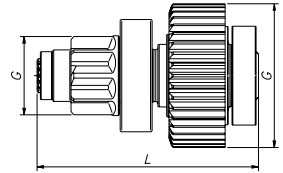

NÚMERO ZEN NUMBER ZEN	Nº DE DIENTES # OF PIGNON TEETH	DIÁMETRO EXTERNO PINION - DIMENSION EXTERNA	COMPRIMENTO TOTAL LARGO LENGTH	Nº DE ESTRIAS # OF SPLINES	DIÁMETRO DA BUCHA PINION - DIMENSION INTERNA	DIÁMETRO DA CAPA DIMENSION EXTERNA DRIVE O.D.	PROFUNDIDADE DO REBAIXO ALTURA DE RABBIT	SENTIDO DE ROTAÇÃO ROTATION
	T	G	L (mm)	SPL	ID (mm)	D (mm)	RH	CW/CCW
0750	11	-	83	-	-	-	-	CW
1201	-	-	52	-	-	-	-	CW
0816	10	-	83	-	-	-	-	CW
0817	10	-	83	-	-	-	-	CW
0818	9	-	83	-	-	-	-	CW
0921	11	-	102	-	-	-	-	CW
1215	-	-	64	-	-	-	-	CCW
0946	9	-	102	-	-	-	-	CW
0947	9	-	102	-	-	-	-	CW
0954	10	-	83	-	-	-	-	CW
1097	10	-	102	-	-	-	-	CW
1555	13	-	-	-	-	-	-	-
1566	10	-	98	-	-	-	-	CW
1601	11	-	102	-	-	-	-	CW

Familia/Familia/Family 124