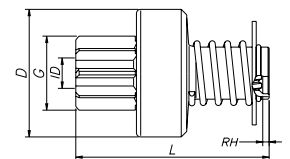

T	G	L	SPL	ID	D	RH	CW/CCW
0438	9	34.8	91	10	15	60	3	CW
0439	10	40	91	10	15	60	3	CW
0603	9	34.8	91	10	15	60	3	CW

Familia/Familia/Family 036