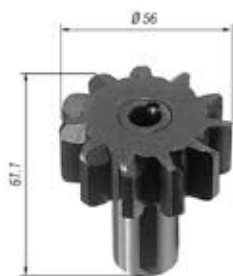

T11 | - | CW
Fam. 54

ORIGINAL

Bosch: 2006682168

Lucas Indiel: 223181

MOTOR

Bosch: 0001411007 - 9000084008 - 9000084020 - 9000084022 - 9000084023

APLICAÇÃO / APLICACIÓN / APPLICATION

Asia Motors: Compressor AX430.

Case: Pá Carregadeira W36 c/ motor Cummins.

Caterpillar: D300 séries. Moto Scraper 631E. Trator de Esteiras D8L e 631E.

Cummins: Motores N, NT, NTA, NTA855. Motores N855, 250 Super.

Komatsu: Trator de Esteiras D60A, D60E, D60F, D65A, D65E, todos c/ motor Cummins N855.

Mafersa: Trator M série M 240 c/ motor Cummins 6CTA 8.3 a partir de 09/91.