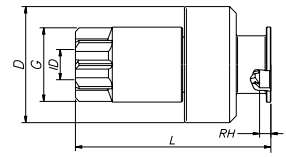

Familia/Familia/Family 118