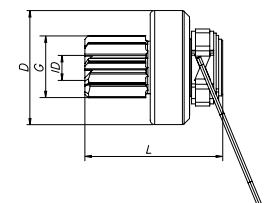

T	G	L	SPL	ID	D	RH	CW/CCW	Familia/Familia/Family
0863	8	28.20	48	9	12.1	46	3	CW
0960	10	26.82	60.5	9	12.1	46.5	3	CCW
1062	8	28	65.5	9	12.06	46.5	-	CW
1475	9	25.8	56	9	12.1	46.5	-	CW