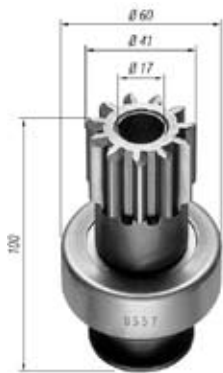

0557

T11 | SPL12 | CW
Fam. 40

ORIGINAL

Lucas: TNB172 - 54268565

MOTOR

Lucas: 27512A/D

APLICAÇÃO / APLICACIÓN / APPLICATION

Valmet: Trator 1180, 1280, 885, 985, todos c/ partida Lucas. 505, 605, 705, 805, 905.

0561