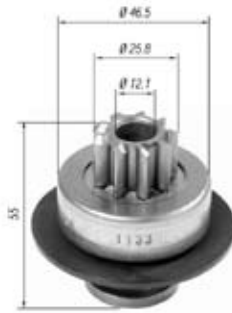

1133

T9 | SPL9 | CW
Fam. 129

ORIGINAL

Lucas Indiel: 220270

MOTOR

Lucas: 35258740

APLICAÇÃO / APLICACIÓN / APPLICATION

Volkswagen: Gol. Senda Saveiro.

1134