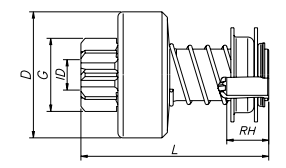

Familia/Familia/Family 025