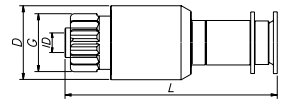

NÚMERO ZEN NUMBER ZEN	Nº DE DIENTES # OF PINION TEETH	DIÁMETRO EXTERNO PINION - DIMENSION EXTERNA PINION O.D.	COMPRIENTO TOTAL LARGO LENGTH	Nº DE ESTRÍAS # OF SPLINES	DIÁMETRO DA BUCHA PINION - DIMENSION INTERNA PINION I.D.	DIÁMETRO DA CAPA DIMENSION EXTERNA DRIVE O.D.	PROFUNDIDADE DO REBAIXO ALTURA DE REBAIXO HEIGHT OF RABBIT	SENTIDO DE ROTAÇÃO ROTATION
0778	11	56.7	118	19	19	-	-	-
1204	11	56.7	118	19	19	-	-	-
1205	12	46.3	102	19	15.9	-	-	-
1210	11	26.7	102	19	16	-	-	-
0879	13	49.7	118	19	19	-	-	-
0914	12	46.3	120.1	19	15.9	-	-	-
0920	11	42	118	19	15.9	-	-	-
0930	11	56.7	118	19	19	-	-	-
1013	10	39.67	102	19	15.9	-	-	-
1521	11	41.5	102	19	15.9	-	-	-
1573	12	43.7	118	19	15.9	-	-	-

Cont. Família/Familia/Family 051

	T	G	L	SPL	ID	D	RH	CW/CCW
0555	12	46.3	170	19	15.9	-	-	-
0556	11	56.7	170	19	15.9	-	-	-

Família/Familia/Family 052