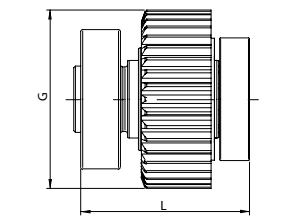

Familia/Familia/Family 120