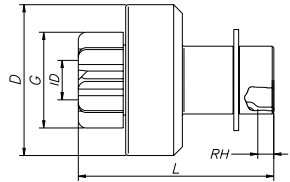

NÚMERO ZEN ZEN NUMBER	Nº DE DIENTES # OF PINION TEETH	DIÁMETRO EXTERNO PINION DIMENSION EXTERNA PINION O.D.	COMPRIMENTO TOTAL LARGO LENGTH (mm)	Nº DE ESTRIAS # OF SPLINES	DIÁMETRO DA BUCHA PINION DIMENSION INTERNA PINION I.D.	DIÁMETRO DA CAPA DIMENSION EXTERNA DRIVE O.D. (mm)	PROFUNDIDADE DO REBAIXO ALTURA DEL REBAJO HEIGHT OF RABBIT (mm)	SENTIDO DE ROTACIÓN ROTAÇÃO ROTATION
	T	G	L	SPL	ID	D	RH	CW/CCW
1620	8	28.2	64	6	12	43.5	-	CCW
0756	11	30	61.5	6	12	46.2	2.5	CW
0770	9	25.8	45	6	12	43.5	-	CW
0774	9	25.8	61.5	6	12	46.2	2.5	CW
0809	9	29.6	53.5	5	11	43.5	2	CW
0830	8	28.2	53.5	5	11	41.5	2	CW
0841	9	29.6	53.5	5	11	41.5	2	CW
0843	8	23.92	44	5	10.99	46.5	1	CW
0854	8	24.7	64	6	12	43.5	-	CCW
0950	9	29.6	53.5	5	11	41.5	1.5	CCW
0951	8	28.2	75	5	11	41.5	1.5	CCW
0958	11	30	47	6	12	46.5	-	CW
0965	9	25.8	41	5	10.99	46.5	1	CW
1064	8	23.92	41	5	10.99	46.5	1	CW
1152	9	25.4	43	5	11	46.5	1	CW
1482	9	29.6	47	6	12	46.5	-	CW
1605	8	28.2	45.5	6	12.06	43.5	-	CCW

Familia/Familia/Family 034