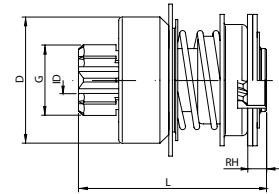

NÚMERO ZEN NUMBER ZEN	Nº DE DIENTES # OF PIGNON TEETH	DIÁMETRO EXTERNO PINION - DIMENSION EXTERNA	COMPRIMIENTO TOTAL LONGTH	Nº DE ESTRIAS # OF SPLINES	DIÁMETRO DA BUCHA PINION - DIMENSION INTERNA	DIÁMETRO DA CAPA DIMENSION EXTERNA DRIVE O.D.	PROFUNDIDADE DO REBAMO ALTURA DEL REBADO HEIGHT OF RABBET	SENTIDO DE ROTACIÓN ROTACION
		(mm)	(mm)		(mm)	(mm)	(mm)	
0940	8	24.7	70.5	8	12	46.5	-	CCW
0943	9	38.4	71	8	12	46.5	-	CCW
0975	23	54.4	51	10	12	48.5	-	CW
0999	8	23.6	64	6	11.5	46.5	3.5	CW
1054	8	28	56	8	12	46.5	-	CCW
1113	9	29	50.5	10	12	48.7	-	CW
1169	11	29.5	51	10	12	48.7	-	CW
1484	9	25.8	60	6	11.5	46.5	10	CW
1496	9	25.8	84.5	12	12.06	46.5	14	CCW
1503	8	28.2	71.5	12	12.1	43.5	6.5	CCW
1504	9	25.8	52	12	12.1	46.5	6.5	CW
1509	8	28.2	52	12	12.1	43.5	6.5	CW
1513	8	28.2	71.5	12	12.1	43.5	6.5	CW
1520	8	28.2	60	12	12.06	43.5	6.5	CCW
1530	8	28.2	75	12	12	46.5	-	CCW
1561	9	25.4	47.5	10	12	46.5	-	CW
1618	10	32.18	45.5	10	12.06	48.7	0.5	CW

Cont. Familia/Familia/Family 047

	T	G	L	SPL	ID	D	RH	CW/CCW
0131	9	25.816	66.5	10	11	46.5	7	CCW

Familia/Familia/Family 048