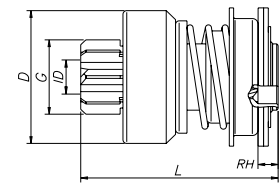

T	G	L	SPL	ID	D	RH	CW/CCW
0080	9	25.8	68.5	10	12	46.5	7	CW
0223	9	29.64	68.5	10	12	46.5	7	CW
0362	10	26.82	68.5	10	12	46.5	7	CW

Familia/Familia/Family 049