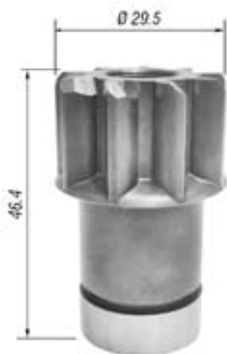

12913

T9 | CW | L46.4 | G29.5

ORIGINAL

MOTOR

APLICAÇÃO / APLICACIÓN / APPLICATION

Honda: Fit, Jazz.