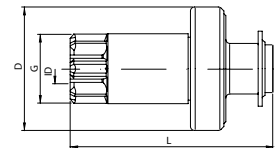

Familia/Familia/Family 109