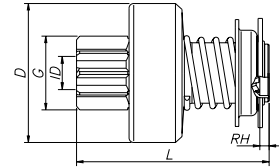

NÚMERO ZEN NUMBER ZEN	Nº DE DIENTES # OF PIGNON TEETH	DIÁMETRO EXTERNO PINION - DIMENSION EXTERNA	COMPRIMENTO TOTAL LONG	Nº DE ESTRIAS # OF SPLINES	DIÁMETRO DA BUCHA PINION - DIMENSION INTERNA	DIÁMETRO DA CAPA DIMENSION EXTERNA DRIVE O.D.	PROFUNDIDADE DO REBAMO ALTURA DEL REBAJO HEIGHT OF RABBIT	SENTIDO DE ROTAÇÃO ROTATION
T	G	L	SPL	ID	D	RH	CW/CCW	
0629	10	32	85	12	14	60	4	CW
1194	10	32	85	12	14	60	4	CW
0645	10	32	85	12	13	60	4	CW
0649	10	40	85	12	14	60	4	CW
1195	10	40	85	12	14	60	4	CW
0650	12	46.3	85	12	14	60	4	CW
1196	12	46.3	85	12	14	60	4	CW
0651	9	34.4	85	12	14	60	4	CW
1197	9	34.4	85	12	14	60	4	CW
0652	9	29.64	85	12	13	60	4	CW
1198	9	29.64	85	12	13	60	4	CW
0895	9	36	71	12	13	60	4	CW
1059	9	34.8	83	10	14.3	60	10	CW
1060	10	40	85	10	14.3	60	10	CW
1574	11	41	85	12	14.26	60	4	CW

Familia/Familia/Family 029