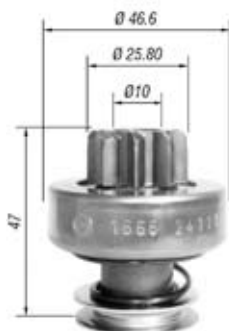

T9 | SPL11 | CW
Fam. 75

ORIGINAL

Bosch: F000CD1009

MOTOR

Bosch: F000CD0001 - F000CD0900

APLICAÇÃO / APLICACIÓN / APPLICATION

Fiat: Doblo. Novo Uno. Palio. Strada.