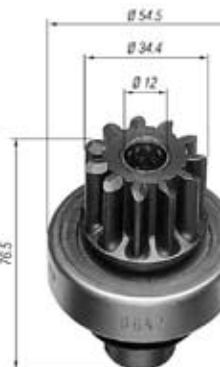

0647

T11 | SPL9 | CW
Fam. 88

ORIGINAL

Lucas: TMB275
Paris-Rhone: 180826
Valeo: NE211 - 182177

MOTOR

Valeo: D9R90 - D9R99

APLICAÇÃO / APLICACIÓN / APPLICATION

Citroën: C25 diesel, CX 2.5 D, Citroën.
Peugeot: 405 D, J5 D, Peugeot.