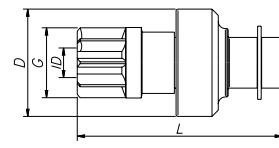

Familia/Familia/Family 031