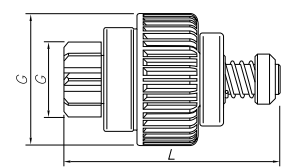

NÚMERO ZEN NUMBER ZEN	Nº DE DIENTES # OF PIGNON TEETH	DIÁMETRO EXTERNO PINION - DIMENSION EXTERNA	COMPRIMENTO TOTAL LONGTH	Nº DE ESTRIAS # OF SPLINES	DIÁMETRO DA BUCHA PINION - DIMENSION INTERNA	DIÁMETRO DA CAPA DIMENSION EXTERNA DRIVE O.D.	PROFUNDIDADE DO REBAMO ALTURA DEL REBADO HEIGHT OF RABBIT	SENTIDO DE ROTAÇÃO ROTATION
T	G	L	SPL	ID	D	RH	CW/CCW	
0634	9	29.6	49	10	12.5	46.5	2.5	CW
0915	9	25.8	55	9	12.06	46.5	4	CW
0978	10	40	61	10	12	60	-	CW
0990	10	26.82	55	9	12.1	46.5	4	CW
1020	8	28	38.5	10	12.51	46.5	8.5	CW
1021	8	28	48.5	10	12.5	46.5	8.5	CW
1134	10	27.94	55	9	12.1	46.5	4	CW
1556	11	34.8	38.5	10	12.51	46.5	8.5	CW
1557	13	33.3	38.5	10	12.51	46.5	8.5	CW
1617	11	34.4	55.5	9	12.06	46	-	CW
1621	13	46	55	9	12.06	46.5	-	CCW
1636	9	34.8	55	9	12.06	46.5	-	CW

Familia/Familia/Family 117

T	G	L	SPL	ID	D	RH	CW/CCW	
0687	9	29.64	78	5	12.5	46.5	4.5	CW
0828	9	29.64	66	5	12.5	46.5	-	CW
1016	8	28	75	10	12.5	46.5	7.5	CCW
1017	10	32.18	75	10	12.5	46.5	7.5	CCW

T	G	L	SPL	ID	D	RH	CW/CCW	
1473	-	-	80.5	-	-	-	-	-

T	G	L	SPL	ID	D	RH	CW/CCW	
1211	-	-	80.5	-	-	-	-	CCW
1212	-	-	80.5	-	-	-	-	CCW
1213	-	-	52	-	-	-	-	CCW

T	G	L	SPL	ID	D	RH	CW/CCW	
0737	9	-	87	-	-	-	-	CW
1200	-	-	50	-	-	-	-	CW
0790	9	-	87	-	-	-	-	CW
0791	8	-	87	-	-	-	-	CW
0792	9	-	87	-	-	-	-	CW
0793	8	-	94	-	-	-	-	CCW
1207	-	-	50	-	-	-	-	CCW
0844	9	-	87	-	-	-	-	CW
0892	9	-	78.5	-	-	-	-	CCW
1081	12	-	92.7	-	-	-	-	CW
1608	9	36	92	-	-	-	-	CW
1676	12	37.26	-	7	-	-	-	-