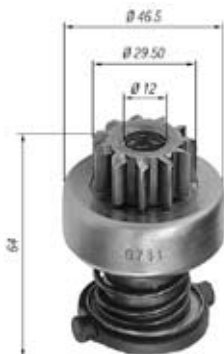

T11 | SPL10 | CW
Fam. 106

ORIGINAL

Bosch: 1006209555
Lester: 18255

MOTOR

Bosch: 0001317024

APLICAÇÃO / APLICACIÓN / APPLICATION

Farymann: 36, 40 séries. Motores-Marine 36A 0.6L diesel, Marine 36E 0.6L diesel, Marine 41A 0.7L diesel. Marine 41E 0.7L diesel.

0783