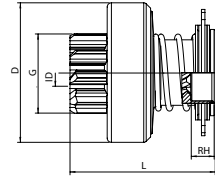

NÚMERO ZEN NUMBER ZEN NUMBER	Nº DE DIENTES # OF TEETH # OF PINION TEETH	DIÁMETRO EXTERNO PINION - DIMENSION EXTERNA PINION O.D. (mm)	COMPRIMENTO TOTAL LARGO LENGTH (mm)	Nº DE ESTRIAS # OF STRIPES # OF SPLINES	DIÁMETRO DA BUCHA PINION - DIMENSION INTERNA PINION I.D. (mm)	DIÁMETRO DA CAPA DIMENSION EXTERNA DRIVE O.D. (mm)	PROFUNDIDADE DO REBAMO ALTURA DEL REBADO HEIGHT OF RABBET (mm)	SENTIDO DE ROTAÇÃO ROTATION
	T	G	L	SPL	ID	D	RH	CW/CCW
1104	9	34.8	62	10	12	60	11	CW
1117	9	25.8	62	10	12	54.3	11	CW
1477	9	29.64	62	10	12	54.3	11	CW