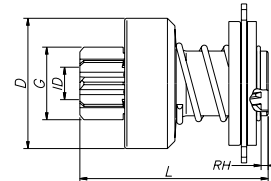

Familia/Familia/Family 078