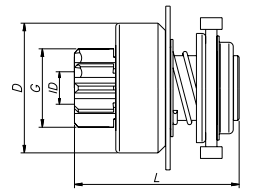

T	G	L	SPL	ID	D	RH	CW/CCW
0579	9	25.8	58.5	10	12	46.5	-	CCW
0619	9	25.8	58.5	10	11	46.5	-	CCW
0799	9	25.8	55.5	10	12	46.5	-	CCW
0805	11	29.5	58.5	10	12	46.5	-	CCW
0866	9	25.8	59.5	10	12	46.5	-	CW

Família/Familia/Family 102