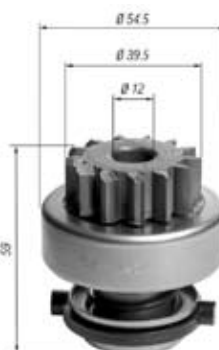

T13 | SPL10 | CW
Fam. 100

ORIGINAL

Bosch: 1006209622

MOTOR

Bosch: 0001110110

APLICAÇÃO / APLICACIÓN / APPLICATION

BMW: 318 TDS.

1496