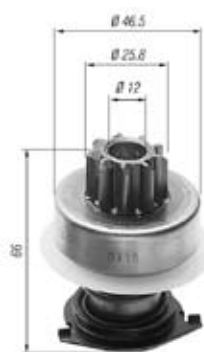

MOTOR

Wapsa: MPB36

APLICAÇÃO / APLICACIÓN / APPLICATION

Detroit: Caminhão GM c/ motor 4.53 e partida Wapsa.
General Motors: Caminhão c/ partida Wapsa c/ motor Detroit 4.53.

0115T9 | SPL10 | CW
Fam. 9**ORIGINAL**