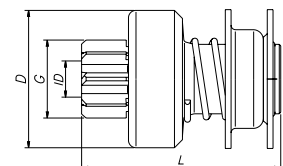

NÚMERO ZEN NÚMERO ZEN ZEN NUMBER	Nº DE DIENTES # DE LOS DIENTES DEL PIÑÓN # OF PINION TEETH	DIÁMETRO EXTERNO PINÓN - DIMENSIÓN EXTERNA PINION O.D.	COMPRIENTO TOTAL LARGO LENGTH (mm)	Nº DE ESTRIAS # DE ESTRIAS # OF SPLINES (mm)	DIÁMETRO DA BUCHA PINÓN - DIMENSIÓN INTERNA PINION I.D.	DIÁMETRO DA CAPA DIMENSIÓN EXTERNA DRIVE O.D. (mm)	PROFUNDIDADE DO REBAIXO ALTURA DE REBAIXO HEIGHT OF RABBIT (mm)	SENTIDO DE ROTAÇÃO ROTAÇÃO ROTATION	Familia/Familia/Family
	T	G	L	SPL	ID	D	RH	CW/CCW	068
0328	9	25.816	64	6	11	46.5	-	CCW	