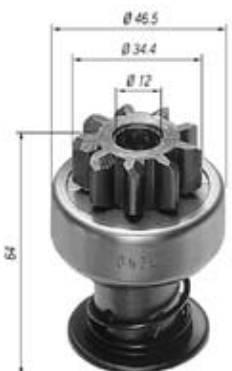

APLICAÇÃO / APLICACIÓN / APPLICATION

Ford: Festiva.
Kia: Pride.

0638T9 | SPL10 | CW
Fam. 1**ORIGINAL**

Bosch: 1006209418
Lester: 18233

MOTOR

Bosch: 0001311050 - 0001311051 - 0001314010

APLICAÇÃO / APLICACIÓN / APPLICATION