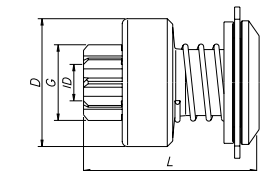

NÚMERO ZEN NUMBER ZEN NUMBER	Nº DE DIENTES # OF TEETH # OF PINION TEETH	DIÁMETRO EXTERNO PINION - DIMENSION EXTERNA PINION O.D. (mm)	COMPRIMENTO TOTAL LARGO LENGTH (mm)	Nº DE ESTRIAS # OF STRIPES # OF SPLINES	DIÁMETRO DA BUCHA PINION - DIMENSION INTERNA PINION I.D. (mm)	DIÁMETRO DA CAPA DIMENSION EXTERNA DRIVE O.D. (mm)	PROFUNDIDADE DO REBAMO ALTURA DEL REBADO HEIGHT OF RABBET (mm)	SENTIDO DE ROTAÇÃO ROTATION
	T	G	L	SPL	ID	D	RH	CW/CCW
1104	9	34.8	62	10	12	60	11	CW
1117	9	25.8	62	10	12	54.3	11	CW
1477	9	29.64	62	10	12	54.3	11	CW