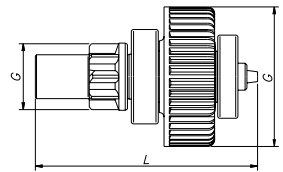

Familia/Familia/Family 125