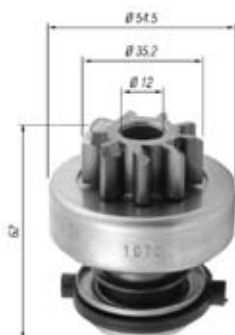

T9 | SPL10 | CW
Fam. 100

ORIGINAL

Bosch: 9002336219
Lucas Indiel: 220415

MOTOR

Bosch: 9000331201 - 9000331203

APLICAÇÃO / APLICACIÓN / APPLICATION

Fiat: Ducato.

Ford: Maverick 2.7 D, 93 a 98.

Nissan-Datsun: Com partida Bosch.

Oldsmobile

1071