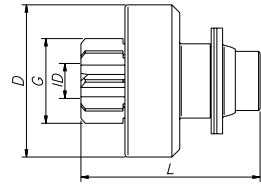

NÚMERO ZEN NUMERO ZEN ZEN NUMBER	Nº DE DIENTES # DE LOS DIENTES DEL PIÑON # OF PINION TEETH	DIÁMETRO EXTERNO PINION - DIMENSIÓN EXTERNA PINION O.D.	COMPRIMENTO TOTAL LARGO LENGTH	Nº DE ESTRIAS # DE ESTRIAS # OF SPLINES	DIÁMETRO DA BUCHA PINION - DIMENSIÓN INTERNA PINION I.D.	DIÁMETRO DA CAPA DIMENSIÓN EXTERNA DRIVE O.D.	PROFUNDIDADE DO REBAMO ALTURA DEL REBADO HEIGHT OF RABBET	SENTIDO DE ROTAÇÃO ROTATION
T	G	L	SPL	ID	D	RH	CW/CCW	
0287	9	25.8	55	9	12	46.5	-	CW
0570	11	29.5	59	9	12	46.5	-	CW
0787	9	25.82	51.5	10	12	46.5	-	CW
1209	10	27.94	51.5	10	12	46.5	-	CW

Familia/Familia/Family 086