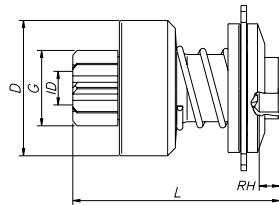

Familia/Familia/Family 010