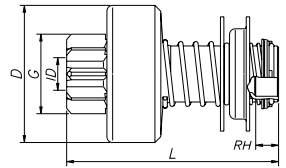

NÚMERO ZEN NÚMERO ZEN ZEN NUMBER	Nº DE DIENTES # DE LOS DIENTES DEL PIÑÓN # OF PINION TEETH	DIÁMETRO EXTERNO PINÓN - DIMENSIÓN EXTERNA PINION O.D.	COMPRIENTO TOTAL LARGO LENGTH	Nº DE ESTRIAS # DE ESTRIAS # OF SPLINES	DIÁMETRO DA BUCHA PINÓN - DIMENSIÓN INTERNA PINION I.D.	DIÁMETRO DA CAPA DIMENSIÓN EXTERNA DRIVE O.D.	PROFUNDIDADE DO REBAIXO ALTURA DEL REBAJO HEIGHT OF RABBIT	SENTIDO DE ROTACIÓN ROTAÇÃO ROTATION
	T	G	L	SPL	ID	D	RH	CW/CCW
0225	9	34.8	92.5	3	14.3	60	10	CW
0226	11	41	92.5	3	14.3	60	10	CW

Familia/Familia/Family 022