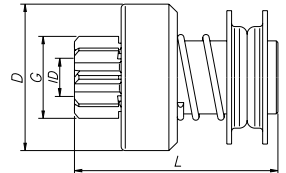

NÚMERO ZEN NUMBER ZEN	Nº DE DIENTES # DE LOS DIENTES DEL PIÑÓN # OF PINION TEETH	DIÁMETRO EXTERNO PINÓN - DIMENSIÓN EXTERNA PINION O.D.	COMPRIMENTO TOTAL LARGO LENGTH (mm)	Nº DE ESTRIAS # DE ESTRIAS # OF SPLINES (mm)	DIÁMETRO DA BUCHA PINÓN - DIMENSIÓN INTERNA PINION I.D.	DIÁMETRO DA CAPA DIMENSIÓN EXTERNA DRIVE O.D. (mm)	PROFUNDIDADE DO REBAIXO ALTURA DEL REBAJO HEIGHT OF RABBIT (mm)	SENTIDO DE ROTACIÓN ROTATION
1005	9	34.8	74	10	14.26	60	-	CCW
1180	10	27.5	70.2	10	12	54.5	-	CW
1527	9	35	100.5	10	14.26	60	-	CW
1528	10	32	100.5	10	14.26	60	-	CW
1594	11	42	91	10	14.26	60	-	CW
1616	10	39.5	77	10	14.3	60	-	CW
1682	9	36.8	100.4	10	14.26	60.4	-	CW

Cont. Familia/Familia/Family 015

	T	G	L	SPL	ID	D	RH	CW/CCW
0216	9	36.5	76	12	14	54.5	-	CW
0245	9	25.8	59.5	9	12	46.5	-	CCW
0530	10	27.94	76	12	12	54.5	-	CW

Familia/Familia/Family 016

	T	G	L	SPL	ID	D	RH	CW/CCW
0081	9	29.64	68.5	3	12	46.5	-	CW
0104	9	25.8	72	6	12	46.5	-	CW
0114	12	46.3	108	6	14.3	60	-	CW
0126	9	25.8	72	6	12	46.5	-	CW
0158	9	25.8	70	9	12	46.5	-	CW
0192	9	25.816	64	3	11	46.5	-	CCW
0215	9	29.64	76	12	14	54.5	-	CW
0217	9	29.64	76	6	14	54.5	-	CW
0293	9	25.8	64	6	12	46.5	-	CW
0294	9	25.8	64	6	11	46.5	-	CCW
0433	9	25.8	69	3	12	43.5	-	CW
1189	9	25.8	68.5	3	12	45.5	-	CW
0458	9	29.64	55.5	6	12	41.5	-	CCW
0462	9	29.64	68	9	12	54.5	-	CW
0463	9	29.64	69	9	12	46.5	-	CW
0529	9	29.64	65	6	12	46.5	-	CW
0783	9	25.8	69	3	12	43.5	-	CW
1175	9	29.3	73.5	6	14	54.5	3	CW
1176	9	24.9	65	6	12	54.5	14	CW

Familia/Familia/Family 017

	T	G	L	SPL	ID	D	RH	CW/CCW
0189	9	25.8	68	9	12	46.5	-	CW
0244	9	25.8	61.5	9	12	46.5	-	CW
1302	9	25.8	58.5	9	12	46.5	-	CCW

Familia/Familia/Family 018

	T	G	L	SPL	ID	D	RH	CW/CCW
0461	10	27.2	78.5	9	12	46.5	-	CW

Familia/Familia/Family 019