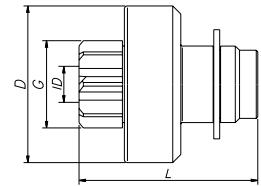

Familia/Familia/Family 087