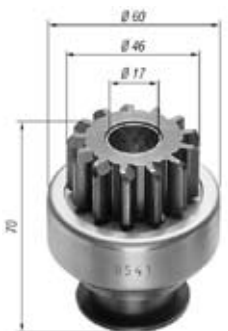

T13 | SPL12 | CW
Fam. 39

ORIGINAL

Italacciai: SD486
Lucas: TNB167 - 54268140

MOTOR

Italacciai: 27501A

APLICAÇÃO / APLICACIÓN / APPLICATION

Ford: Transit D.

0545