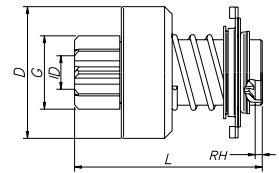

Familia/Familia/Family 008