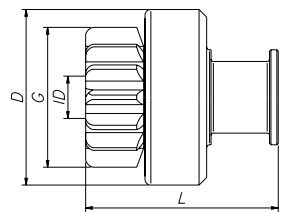

NÚMERO ZEN NUMBER ZEN	Nº DE DIENTES # OF PINION TEETH	DIÁMETRO EXTERNO PINION- DIMENSION EXTERNA PINION O.D.	COMPRIENTO TOTAL LARGO LENGTH	Nº DE ESTRÍAS # OF SPLINES	DIÁMETRO DA BUCHA PINION- DIMENSION INTERNA PINION I.D.	DIÁMETRO DA CAPA DIMENSION EXTERNA DRIVE O.D.	PROFUNDIDADE DO REBAIXO ALTURA DE REBAIXO HEIGHT OF RABBIT	SENTIDO DE ROTAÇÃO ROTATION
	T	G	L	SPL	ID	D	RH	CW/CCW
0670	13	40	100	10	17	60	-	CW
0721	10	40	85.5	12	14	60	4	CW
0722	10	32	85.5	12	14	60	4	CW
0723	12	46.3	85.5	12	14	60	4	CW
0894	11	40.6	84	12	15	60	4	CW
0985	9	36.5	85.5	12	14	60	4	CW
1112	9	36.5	85.5	12	14	60	4	CW

	T	G	L	SPL	ID	D	RH	CW/CCW
0669	13	40	109	10	17	60	-	CW

	T	G	L	SPL	ID	D	RH	CW/CCW
0566	12	46.3	96	3	14.3	60	-	CW
0567	9	29.64	96	3	14.3	60	-	CW
0568	10	40	96	3	14.3	60	-	CW
0624	12	46.3	98.5	3	14.3	60	2	CW
0625	10	39.5	98.5	3	14.3	60	2	CW
0924	13	47	96	3	14.3	60	-	CCW

	T	G	L	SPL	ID	D	RH	CW/CCW
1090	10	32.1	80	10	14	60	-	CW
1091	10	37.8	80	10	14	60	-	CW
1092	10	37.8	80.5	6	15	60	2	CW
1098	11	40	75	16	17.03	60	3.4	CW
1523	12	46.3	78.5	6	15	60	2	CW
1595	10	40	80	6	15	60	-	CW
1596	9	34.8	80	10	14.01	60	-	CW
1602	10	39.5	60.5	10	14.06	60	-	CW
1603	12	46.3	76	6	15	60	-	CW
1604	10	32	77	6	15	60	-	CW
1622	10	40	74	10	14.01	60	-	CW
1623	10	32.1	77.5	10	14.01	60	-	CW
1635	9	37.18	60.9	10	12.06	60	-	CW
1637	10	40	80	10	14.01	60	-	CW
1648	12	46.3	-	-	-	15	2	-
1651	9	34.8	-	-	-	15	2	-

	T	G	L	SPL	ID	D	RH	CW/CCW
0184	9	29.64	64	10	12.5	46.5	7	CW
0248	9	25.8	59.5	12	12	46.5	-	CCW
0285	9	25.8	60	9	12	46.5	-	CCW
0450	8	28.2	55.5	8	12	46.5	-	CW
0499	8	28	60	10	12.51	46.5	2.5	CW
0519	8	28.2	70.5	8	12	46.5	-	CCW
0571	10	27.94	61.5	9	12	46.5	-	CW
0576	8	28.2	60	10	12.5	46.5	2.5	CW
0584	9	29.64	55.5	8	12	46.5	-	CW
0636	8	28.2	56	8	12	46.5	-	CCW
0686	8	28.2	82	10	12.5	46.5	2.5	CCW
0779	9	25.8	64	6	11.5	46.5	3.5	CW
0832	9	29.64	77	10	12.5	46.5	2.5	CW
0836	9	25.8	55	8	12	46.5	-	CW
0853	8	28.2	70.5	8	12	46.5	-	CW
0545	8	28.2	64	10	12.5	46.5	7	CW

Familia/Familia/Family 047