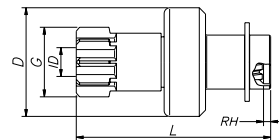

T	G	L	SPL	ID	D	RH	CW/CCW
0140	9	29.64	82	10	12.5	46.5	2.5	CW
0327	9	29.64	86	10	12.5	46.5	7	CW
0339	9	25.8	82	10	12.5	46.5	2.5	CW
0341	9	29.64	86	10	12.5	46.5	7	CCW
0342	8	27.6	86	10	12.5	46.5	7	CCW
0343	9	34.8	82	10	12.5	46.5	2.5	CW
0353	9	29.64	82	10	12.5	46.5	-	CW
0498	8	28.2	82	10	12.5	46.5	2.5	CW
0517	8	28	82	10	12.5	46.5	2.5	CCW
0765	8	24.7	82	10	12.5	46.5	2.5	CCW
0906	9	33	73.5	6	12	46.5	-	CW
1529	8	28.2	89	12	12	43.5	6.5	CCW

Familia/Familia/Family 050