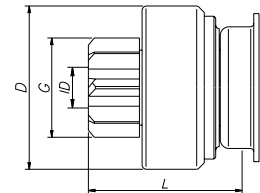

Familia/Familia/Family 110