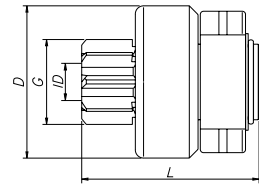

NÚMERO ZEN NUMBER ZEN	Nº DE DIENTES # OF PIGNON TEETH	DIÁMETRO EXTERNO PINION - DIMENSION EXTERNA	COMPRIMENTO TOTAL LONG	Nº DE ESTRIAS # OF SPLINES	DIÁMETRO DA BUCHA PINION - DIMENSION INTERNA	DIÁMETRO DA CAPA DIMENSION EXTERNA DRIVE O.D.	PROFUNDIDADE DO REBAMO ALTURA DEL REBADO HEIGHT OF RABBET	SENTIDO DE ROTACION ROTATION
	T	G	L	SPL	ID	D	RH	CW/CCW
0786	9	25.8	64	6	11.5	46.5	4.5	CW
1206	9	25.8	64	6	11.5	46.5	4.5	CW
1227	9	25.8	64	6	11.5	46.5	4.5	CW
1333	9	25.8	64	6	11.5	46.5	4.5	CW
0878	11	29.5	52.5	10	12	46.5	-	CW
0969	9	29	52.5	10	12	46.5	-	CW

Familia/Familia/Family **038**

	T	G	L	SPL	ID	D	RH	CW/CCW
0064	10	40	70	3	17	60	-	CW
0067	10	40	73	3	17	60	-	CW
0096	10	40	70	12	17	60	-	CW
0134	13	46	73	12	17	60	-	CW
0150	10	40	73	12	17	60	-	CW
0155	10	40	73	12	17	60	-	CW
0322	10	40	70	3	17	60	-	CW
0398	13	46	70	12	17	60	-	CW
0411	11	39.5	73	12	17	60	-	CW
0449	9	36.5	73	12	14.3	60	-	CW
0480	10	40	70	12	17	60	-	CW
0488	9	34.8	73	12	14.3	60	-	CW
0507	11	39.5	73	3	17	60	-	CW
0541	13	46	70	12	17	60	-	CW
0594	9	35.5	73	12	14.3	60	-	CW
0615	11	39.5	73	3	17	60	-	CCW
1501	9	25.8	70	12	12	60	-	CW
1508	9	36.5	70	12	14.26	60	-	CW
1510	9	36.5	89	12	14.26	60	-	CW
1515	10	39.5	73.5	12	14.26	60	-	CW

Familia/Familia/Family **039**