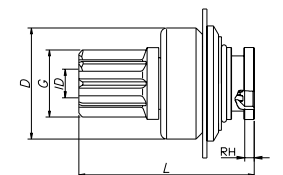

Familia/Familia/Family 128

	T	G	L	SPL	ID	D	RH	CW/CCW
0860	10	27.94	73	9	12.1	46.5	4	CCW
1133	9	25.8	55	9	12.1	46.5	4	CW

Familia/Familia/Family 129

NÚMERO ZEN NUMBER ZEN	Nº DE DENTES # DE LOS DIENTES DEL PIÑÓN # OF PINION TEETH	DIÁMETRO EXTERNO PINION - DIMENSION EXTERNA PINION O.D.	COMPRIMENTO TOTAL LARGO LENGTH	Nº DE ESTRIAS # DE ESTRIAS # OF SPLINES	DIÁMETRO DA BUCHA PINION - DIMENSION INTERNA PINION I.D.	DIÁMETRO DA CAPA DIMENSION EXTERNA DRIVE O.D.	PROFUNDIDADE DO REBAMO ALTURA DEL REBALO HEIGHT OF RABBIT	SENTIDO DE ROTAÇÃO ROTACION ROTATION
	T	G	L	SPL	ID	D	RH	CW/CCW
1025	9	34.8	64.5	10	12.11	60	11.5	CW
1630	9	29	64	10	12	54.5	-	CW