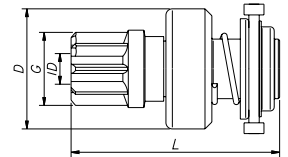

NÚMERO ZEN NUMBER ZEN	Nº DE DIENTES # OF PIGNON TEETH	DIÁMETRO EXTERNO PINÓN- DIMENSION EXTERNA PINION O.D.	COMPRIMENTO TOTAL LARGO LENGTH	Nº DE ESTRÍAS # OF SPLINES	DIÁMETRO DA BUCHA PINÓN- DIMENSION INTERNA PINION I.D.	DIÁMETRO DA CAPA DIMENSION EXTERNA DRIVE O.D.	PROFUNDIDADE DO REBAIXO ALTURA DE REBAIXO HEIGHT OF RABBIT	SENTIDO DE ROTAÇÃO ROTATION
0796	9	25.8	65.5	10	12	54.5	-	CW
0798	9	25.8	58.5	10	12	46.5	-	CCW
0800	11	29.5	59	10	12	54.5	-	CW
0838	9	34.8	62	10	12	54.5	-	CW
0871	8	28.2	59	10	12	46.5	-	CW
0875	9	35.50	62	10	12	54.5	-	CW
0962	10	26.82	59	10	12	54.5	-	CW
1065	9	29.64	58.5	10	12	46.5	-	CCW
1067	9	25.8	59	10	12	54.5	-	CW
1070	9	35.2	62	10	12	54.5	-	CW
1072	9	29.64	62	10	12	54.5	-	CW
1153	9	25.8	46	10	12	46.5	-	CW
1171	10	26.82	62	10	12	54.5	-	CW
1470	10	33.02	58.5	10	12	46.5	-	CCW
1471	9	25.8	53.5	10	12	46.5	-	CW
1487	13	39.5	59	10	12	54.5	-	CW

Cont. Família/Familia/Family 100

	T	G	L	SPL	ID	D	RH	CW/CCW
0613	9	25.8	79.5	10	12	46.5	-	CCW
0933	10	27.94	90	16	9	46.5	-	CCW
1011	8	27.2	69.5	10	12	46.5	-	CCW
1222	10	27.94	90	16	11	46.5	-	CCW
1177	9	25.8	90	16	11	47.4	-	CW
1468	9	25.8	90	16	11	46.5	-	CCW

Família/Familia/Family 101