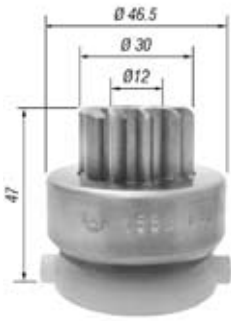

1553

T11 | SPL12 | CW
Fam. 115

ORIGINAL

MOTOR

APLICAÇÃO / APLICACIÓN / APPLICATION