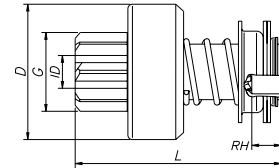

Familia/Familia/Family 014