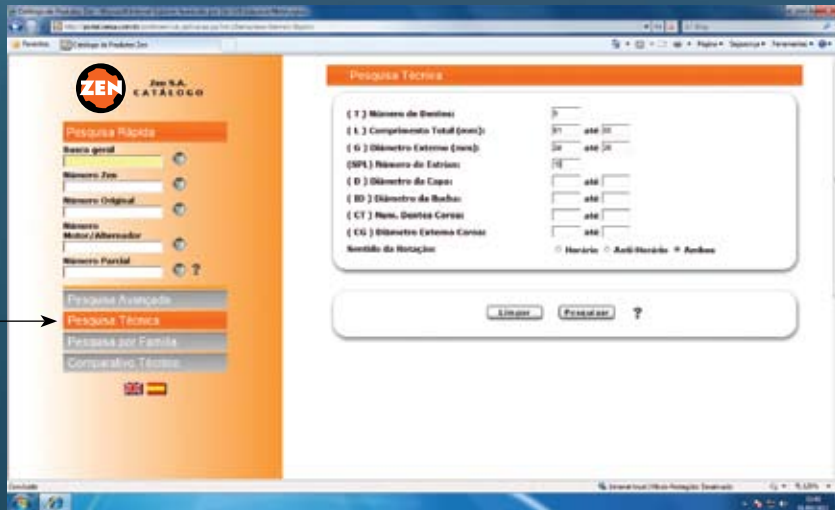

Pesquisa Técnica Pesquisa Técnica · Technical Research

Neste modo você poderá pesquisar utilizando dados técnicos e dimensões do produto (disponível apenas para linha de impulsores de partida).

En este modo usted podrá pesquisar utilizando datos técnicos y dimensiones del producto (disponible apenas para línea de impulsores de arranque).

Here you can find technical data and product dimensions (available only for the starter drives line).