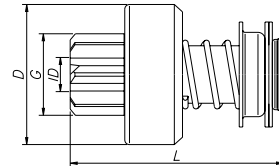

T	G	L	SPL	ID	D	RH	CW/CCW
0228	9	25.8	71	10	12	54.5	-	CW
0291	9	34.8	74	10	14.3	60	-	CW
0320	9	29.64	74	10	14.3	54.5	-	CW
0365	9	36.5	74	10	14.3	60	-	CW
0366	9	34.8	74	10	14.3	60	-	CW
0367	9	34.8	91	10	14.3	60	-	CW
0378	11	41	91	10	14.3	60	-	CW
0418	10	40	91	10	14.3	60	-	CW
0419	10	39	91	10	14.3	60	-	CW
0447	11	41	73.5	10	14.3	60	-	CW
0460	10	27.2	74	10	14.3	54.5	-	CW
0496	9	34.8	84	10	14.3	54.5	-	CW
0528	12	46.3	74	10	14.3	60	-	CW
0538	10	37.8	91	10	14.3	60	-	CW
0635	10	32	91	10	14.3	60	-	CW
0648	9	34.8	91	10	14.3	60	-	CW
0668	10	40	84	10	14.3	54.5	-	CW
0677	10	40	74	10	14.3	54.5	-	CW
0760	11	41	91	10	14.3	60	-	CW
0764	11	35.8	74	10	14.3	60	-	CW
0784	9	29.64	91	10	14.3	60	-	CCW
0814	10	40	91	10	14.3	60	-	CW
0970	9	36.5	91	10	14.3	60	-	CW
1001	11	41	91	10	14.26	60	-	CCW
1002	11	35.8	91	10	14.26	60	-	CW
1003	10	40	74	10	14.26	60	-	CCW
1004	9	34.8	91	10	14.26	60	-	CCW

Familia/Familia/Family 015