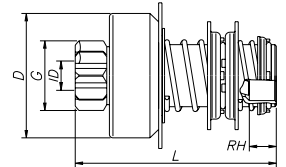

Familia/Familia/Family 023