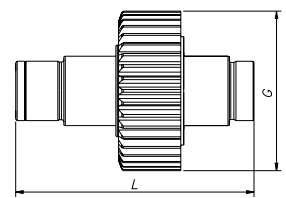

Familia/Familia/Family 121

T	G	L	SPL	ID	D	RH	CW/CCW	
0737	9	-	87	-	-	-	-	CW
1200	-	-	50	-	-	-	-	CW
0790	9	-	87	-	-	-	-	CW
0791	8	-	87	-	-	-	-	CW
0792	9	-	87	-	-	-	-	CW
0793	8	-	94	-	-	-	-	CCW
1207	-	-	50	-	-	-	-	CCW
0844	9	-	87	-	-	-	-	CW
0892	9	-	78.5	-	-	-	-	CCW
1081	12	-	92.7	-	-	-	-	CW
1608	9	36	92	-	-	-	-	CW
1676	12	37.26	-	7	-	-	-	-

Familia/Familia/Family 122