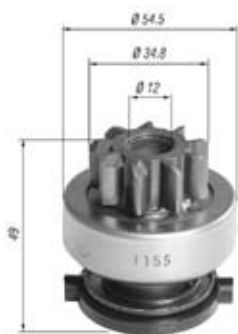

1155

T9 | SPL10 | CW
Fam. 94

ORIGINAL

Bosch: 1006209656

MOTOR

Bosch: F000AL0108 - 0001109031

APLICAÇÃO / APLICACIÓN / APPLICATION

Lombardini: 3, 4 cyl diesel 1989-0N.
Toyota: Avensis 2.0 TD. Corolla 2.0. Corolla 2.0 diesel.