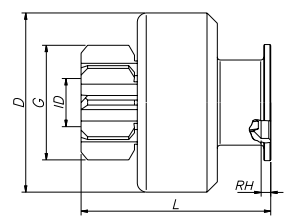

NÚMERO ZEN NUMBER ZEN	Nº DE DIENTES # OF PIGNON TEETH	DIÁMETRO EXTERNO PINION - DIMENSION EXTERNA	COMPRIMENTO TOTAL LONGTH	Nº DE ESTRIAS # OF SPLINES	DIÁMETRO DA BUCHA PINION - DIMENSION INTERNA	DIÁMETRO DA CAPA DIMENSION EXTERNA DRIVE O.D.	PROFUNDIDADE DO REBAMO ALTURA DEL REBADO HEIGHT OF RABBIT	SENTIDO DE ROTAÇÃO ROTATION
T	G	L	SPL	ID	D	RH	CW/CCW	
0634	9	29.6	49	10	12.5	46.5	2.5	CW
0915	9	25.8	55	9	12.06	46.5	4	CW
0978	10	40	61	10	12	60	-	CW
0990	10	26.82	55	9	12.1	46.5	4	CW
1020	8	28	38.5	10	12.51	46.5	8.5	CW
1021	8	28	48.5	10	12.5	46.5	8.5	CW
1134	10	27.94	55	9	12.1	46.5	4	CW
1556	11	34.8	38.5	10	12.51	46.5	8.5	CW
1557	13	33.3	38.5	10	12.51	46.5	8.5	CW
1617	11	34.4	55.5	9	12.06	46	-	CW
1621	13	46	55	9	12.06	46.5	-	CCW
1636	9	34.8	55	9	12.06	46.5	-	CW

Familia/Familia/Family 117