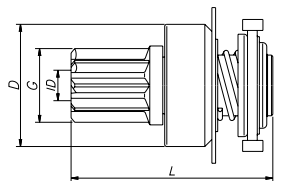

T	G	L	SPL	ID	D	RH	CW/CCW
0639	10	27.94	79.5	10	12	54.5	-	CCW
0729	10	27.94	76.5	10	12	46.5	-	CCW
0851	10	27.94	86	10	12	54.5	-	CCW
0900	10	27.94	79.5	10	12	46.5	-	CCW

Família/Familia/Family 103