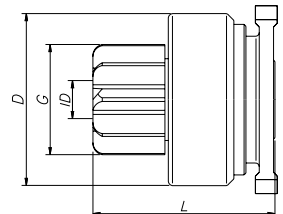

T	G	L	SPL	ID	D	RH	CW/CCW	Familia/Familia/Family
1192	10	27.94	47	12	12	46.5	2	CW	115
1224	10	27.94	46.6	12	12	45.3	1.85	CW	
1193	9	30	47	12	12	46.5	2	CW	
1225	9	30	46.5	12	12	46.5	1.85	CW	
1199	12	31.8	47	12	12	46.5	2	CW	
1226	12	31.8	46.5	12	12	46.5	1.85	CW	
1208	10	26.82	47	12	12	46.5	2	CW	
1228	10	26.82	46.5	12	12	45.3	1.85	CW	
0856	9	29.64	72.5	12	10.7	46.5	2	CW	
0890	23	54.4	46	12	12	45.3	1.85	CW	
0907	13	46	46	12	12.01	45.3	1.85	CW	
1217	9	37.18	46.6	12	12	48.7	1.8	CW	
1539	12	37.6	46.5	12	12	45.3	1.85	CCW	
1552	9	25.8	47	12	12	46.5	2	CW	
1553	11	30	47	12	12	46.5	2	CW	
1570	9	25.8	44.5	12	12	46.5	2	CW	
1575	10	33.02	44.5	12	12	46.5	2	CW	
1585	11	34.4	46.6	6	12.06	45.3	-	CW	
1612	11	34.4	44.5	12	12	46.5	2	CW	
1646	12	37.8	47	12	12	46.5	2	CW	
1677	-	-	89.8	6	-	45.3	-	CCW