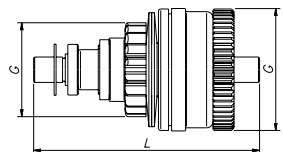

Familia/Familia/Family 126