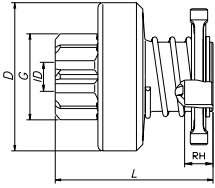

NÚMERO ZEN NUMBER ZEN	Nº DE DENTES # DE LOS DIENTES DEL PIÑÓN # OF PINION TEETH	DIÁMETRO EXTERNO PINION - DIMENSION EXTERNA PINION O.D.	COMPRIMENTO TOTAL LARGO LENGTH	Nº DE ESTRIAS # DE ESTRIAS # OF SPLINES	DIÁMETRO DA BUCHA PINION - DIMENSION INTERNA PINION I.D.	DIÁMETRO DA CAPA DIMENSION EXTERNA DRIVE O.D.	PROFUNDIDADE DO REBAMO ALTURA DEL REBALO HEIGHT OF RABBIT	SENTIDO DE ROTAÇÃO ROTACION ROTATION
	T	G	L	SPL	ID	D	RH	CW/CCW
1025	9	34.8	64.5	10	12.11	60	11.5	CW
1630	9	29	64	10	12	54.5	-	CW

Familia/Familia/Family 130