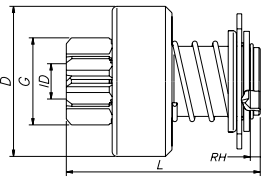

Familia/Familia/Family 091