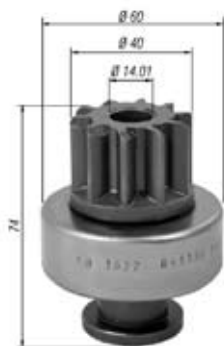

1622

T10 | SPL10 | CW
Fam. 46

ORIGINAL

Lucas: 229278 - 35259278
Lucas Indiel: 229278 - 35259278
Prestolite: 229278 - 35259278

MOTOR

Lucas Indiel: 35259300 - 35260940 - 35260950 - 35261070
Prestolite: 35260940 - 35260950 - 35261070

APLICAÇÃO/APLICACIÓN/APPLICATION

Agco: Agco/M.F. - M93R12V.
Massey Ferguson: Colheitadeira /Combine/Cosechadora MF 86HS - Perkins 4.236 4.0. Colheitadeira/Combine/Cosechadora MF 96 Perkins 4000 4.1. Emplilhadeira Maxion 3000 - Perkins 4000 4.1. Trator MF 265 - Perkins A4.236 3.9. Trator MF 275, 283, 290, 292 - Perkins P4000 4.1. Trator MF 5275/5285/52902 - Perkins série 4.41 4.1. Trator MF 5300 / 5310 - Perkins 1004 4T 4.0.
International: Jacto c/ motor Perkins 1006/T. Maxion S4. Perkins 1006/T. Retroescavadeira c/ motor Maxion S4.