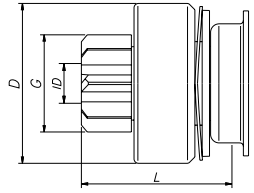

Familia/Familia/Family 110

T	G	L	SPL	ID	D	RH	CW/CCW	
0712	9	29.64	77	8	10.7	46.5	-	CW
1592	9	29.64	68	8	10.69	46.5	-	CW
1680	10	27.94	75	8	10.69	46.5	-	CW

Familia/Familia/Family 111

NÚMERO ZEN NUMBER ZEN	Nº DE DIENTES # OF PINION TEETH	DIÁMETRO EXTERNO PINION DIMENSION EXTERNA PINION O.D.	COMPRIENTO TOTAL LARGO LENGTH	Nº DE ESTRÍAS # OF SPLINES	DIÁMETRO DA BUCHA PINION DIMENSION INTERNA PINION I.D.	DIÁMETRO DA CAPA DIMENSION EXTERNA DRIVE O.D.	PROFUNDIDADE DO REBAIXO ALTURA DE REBAIXO HEIGHT OF RABBIT	SENTIDO DE ROTAÇÃO ROTATION	Familia/Familia/Family
	T	G	L	SPL	ID	D	RH	CW/CCW	112
0596	10	31.7	44.5	8	12	46.5	-	CW	
0597	10	27.94	44.5	8	12	46.5	-	CW	
0806	12	31.8	51.5	8	12	46.5	-	CW	
1024	10	33	51.5	8	13.01	46.5	-	CW	
1063	9	35.5	44.5	8	13.01	46.5	-	CW	
1567	12	37.6	44.5	8	13.01	46.5	-	CW	