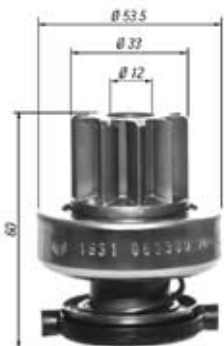

T10 | SPL10 | CW
Fam. 94

ORIGINAL

Bosch: 1006209666 - 1006209936

MOTOR

Bosch: 0001109021 - 0001109022 - 0001109066 - 0001109067

APLICAÇÃO / APLICACIÓN / APPLICATION

Audi: A4, A6, A8 2.5 TDI. Quattro.
Skoda: Super B 2.5 TDI.
Volkswagen: Passat 2.5 TDI. Syncro - 4 Motion.

1632