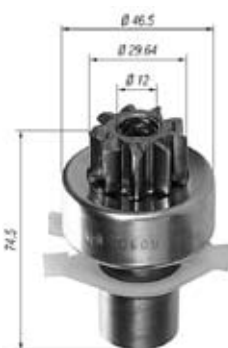

0609

T9 | SPL6 | CW
Fam. 37

ORIGINAL

Lucas Indiel: 221904
Tria: 116

MOTOR

APLICAÇÃO / APLICACIÓN / APPLICATION

Dodge: 1500.