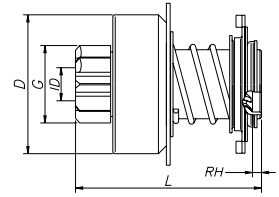

NÚMERO ZEN ZEN NUMBER	Nº DE DIENTES # OF PINION TEETH	DIÁMETRO EXTERNO PINION - DIMENSION EXTERNA PINION O.D.	COMPRIENTO TOTAL LARGO LENGTH	Nº DE ESTRIAS # OF SPLINES	DIÁMETRO DA BUCHA PINION - DIMENSION INTERNA PINION I.D.	DIÁMETRO DA CAPA DIMENSION EXTERNA DRIVE O.D.	PROFUNDIDADE DO REBAIXO ALTURA DE REBAIXO HEIGHT OF RABBIT	SENTIDO DE ROTAÇÃO ROTAÇÃO ROTATION
	T	G	L	SPL	ID	D	RH	CW/CCW
0065	9	25.816	62	9	11	46.5	3	CCW
0077	9	29.64	64	9	12	46.5	2.5	CW
0082	10	26.82	66	10	12	46.5	2.5	CW
0220	10	26.82	64	10	12	46.5	2.5	CW
0229	9	25.8	74	9	11	46.5	3	CCW
0307	9	25.8	64	9	12	46.5	2.5	CW

Familia/Familia/Family 007