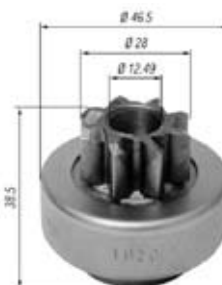

TB | SPL10 | CW
Fam. 117

ORIGINAL

Hitachi: 211415016
Nissan-Datsun: 2331250Y01

MOTOR

APLICAÇÃO / APLICACIÓN / APPLICATION

Nissan-Datsun: Sentra. 200 SX.

1021