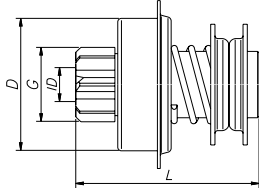

T	G	L	SPL	ID	D	RH	CW/CCW	Familia/Familia/Family
	T	G	L	SPL	ID	D	RH	CW/CCW	069
0329	9	25.8	64	6	12	46.5	-	CW	
0348	9	25.8	65	6	12	46.5	-	CW