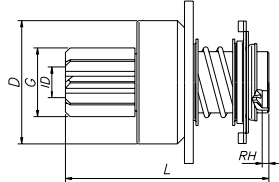

Familia/Familia/Family 009