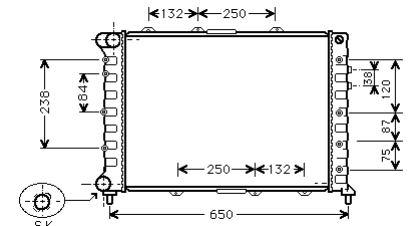

01 00 2051

01 00 2038